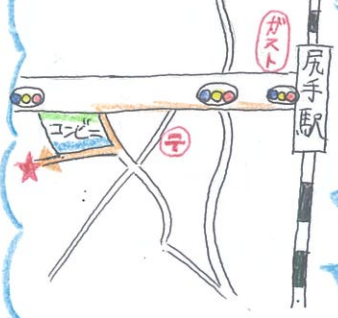

新川崎駅

鹿島田駅

矢向駅

尻手駅

川崎駅

八丁田原駅

鶴見川動物公園

三ツ池公園

さわやか相談室があります♪

東部病院

RAKU SPA

矢向訪問看護ステーション

尻手駅を出て
左へおろす"進み"
コンビニを左折
青い看板が目印です♪

川崎市 幸区役所

ドン・キホーテ

都町